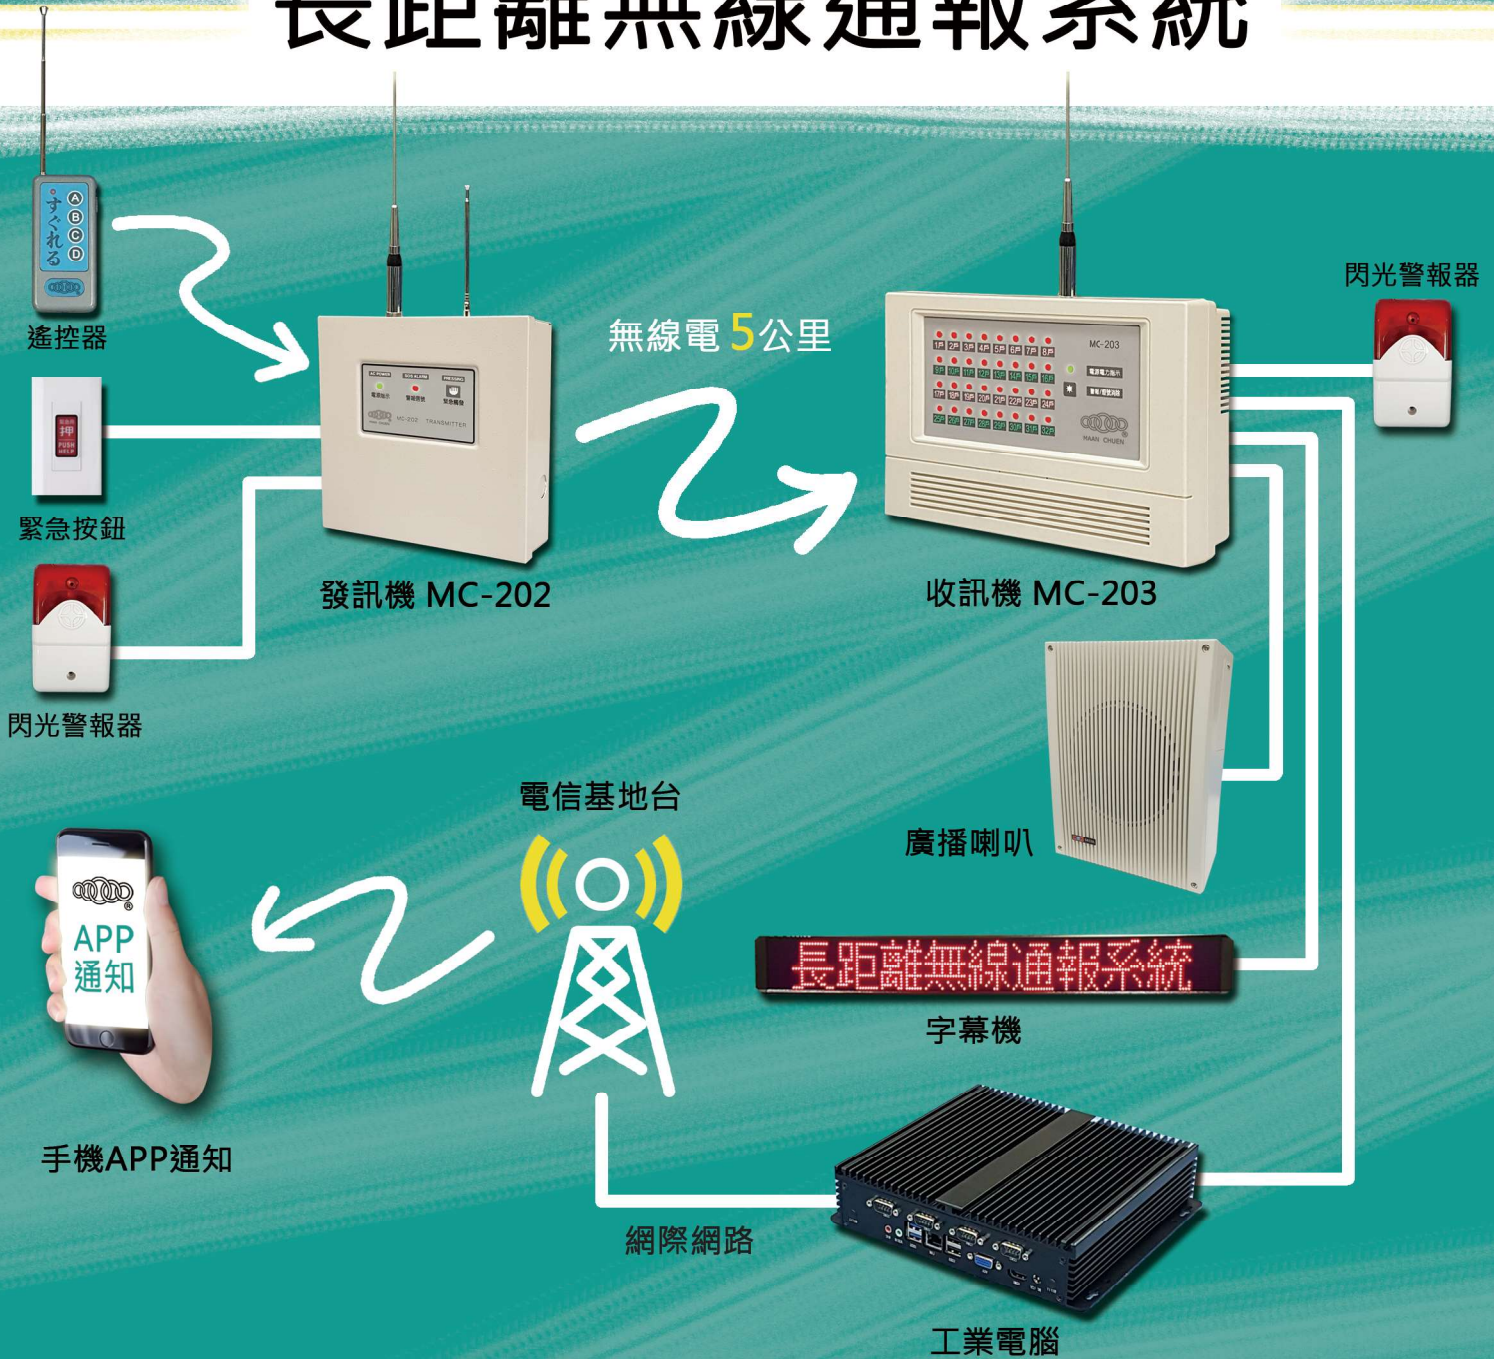

# 長距離無線通報系統

## 特色與優勢：

1. VHF超高頻傳輸，發射/接收有效距離超過5公里(需搭配外拉天線)。
2. 收訊機有LED燈或七段數字顯示及記憶功能。
3. 收訊機有RS-485數據傳給字幕機，中英文顯示訊息。
4. 一台收訊機可接收512台發射訊號(最多可擴充至4096台)。
5. 收發機密碼多達59049組安全編碼設計，無誤報及干擾之困擾。
6. 產品有不斷電系統(不怕停電)，充電電池12V 1.2AH。
7. 無電線斷路問題，維護簡單容易。
8. 新增通報或收訊點簡易，只需於該處新設一台無線長距離收或發訊機即可。
9. 可與電腦監控記錄系統&手機APP整合規劃。
10. 本產品應用廣泛，操作簡易，品質穩定，廣為各界採用。